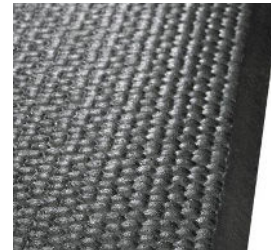

Uw KRAIBURG dealer:

Afgeschuinde achter rand

De innovatieve mat met sensationele zachtheid

- Het stabiele vleugelprofiel creëert hoog comfort en duurzame zachtheid
- Bewezen hamerslagprofiel
- Het achterste gedeelte van de mat loopt iets af waardoor de mat sneller opdroogt
- Door de constructie aan de onderzijde is het niet mogelijk om uitsparingen uit te snijden > alleen geschikt voor zwevende boxen

Onderzijde vleugels en steunnoppen: stabiel en beweegbaar tegelijk

Afmetingen

Dikte : 50 mm

WELA: (Rechte rand) – breedte x lengte:

110/115/120/125 cm x 183 cm

Montage:

3-4 bevestigingen per ligplaats

Toebehoren

- maxiBOARD > - de robuuste knieboom

Belangrijk leest u ook de KRAIBURG voorwaarden en montage handleiding met handige tips.

Vuilkeringen aan de achterzijde beperken het binnendringen van vuil

Van begin tot eind leggen