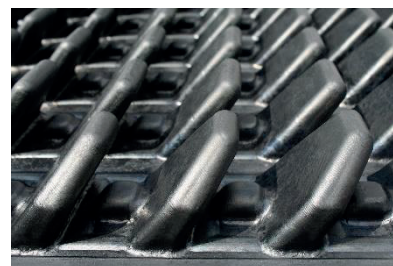

Uw KRAIBURG dealer:

Afgeschuinde achter rand

De innovatieve mat met sensationele zachtheid

- Het stabiele vleugelprofiel creëert hoog comfort en duurzame zachtheid
- Bewezen hamerslagprofiel
- Het achterste gedeelte van de mat loopt iets af waardoor de mat sneller opdroogt
- Door de constructie aan de onderzijde is het niet mogelijk om uitsparingen uit te snijden > alleen geschikt voor zwevende boxen

Onderzijde vleugels en steunnoppen: stabiel en beweegbaar tegelijk

Afmetingen

Dikte : 50 mm

WELA Puzzle – breedte x lengte:

110/120 x 183 cm

Montage:

3-4 bevestigingen per ligplaats

Toebehoren

- maxiBOARD > - de robuuste knieboom

Belangrijk leest u ook de KRAIBURG voorwaarden en montage handleiding met handige tips.

Vuilkeringen aan de achterzijde beperken het binnendringen van vuil

Van begin tot eind leggen