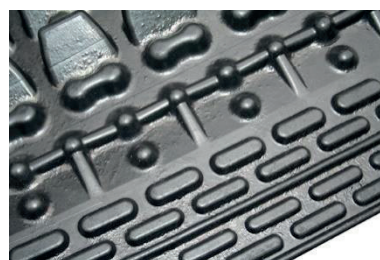

Uw KRAIBURG dealer:

Afgeschuinde achter rand

De innovatieve mat met sensationele zachtheid

- Het stabiele vleugelprofiel creëert hoog comfort en duurzame zachtheid
- Bewezen hamerslagprofiel
- Het achterste gedeelte van de mat loopt iets af waardoor de mat sneller opdroogt
- Door de constructie aan de onderzijde is het niet mogelijk om uitsparingen uit te snijden > alleen geschikt voor zwevende boxen

Onderzijde vleugels en steunnoppen: stabiel en beweegbaar tegelijk

Afmetingen

Dikte : 50 mm

WELA Puzzle – breedte x lengte:

110/120 x 183 cm

Montage:

3-4 bevestigingen per ligplaats

Toebehoren

- maxiBOARD > - de robuuste knieboom

Belangrijk leest u ook de KRAIBURG voorwaarden en montage handleiding met handige tips.

Vuilkeringen aan de achterzijde beperken het binnendringen van vuil

Van begin tot eind leggen