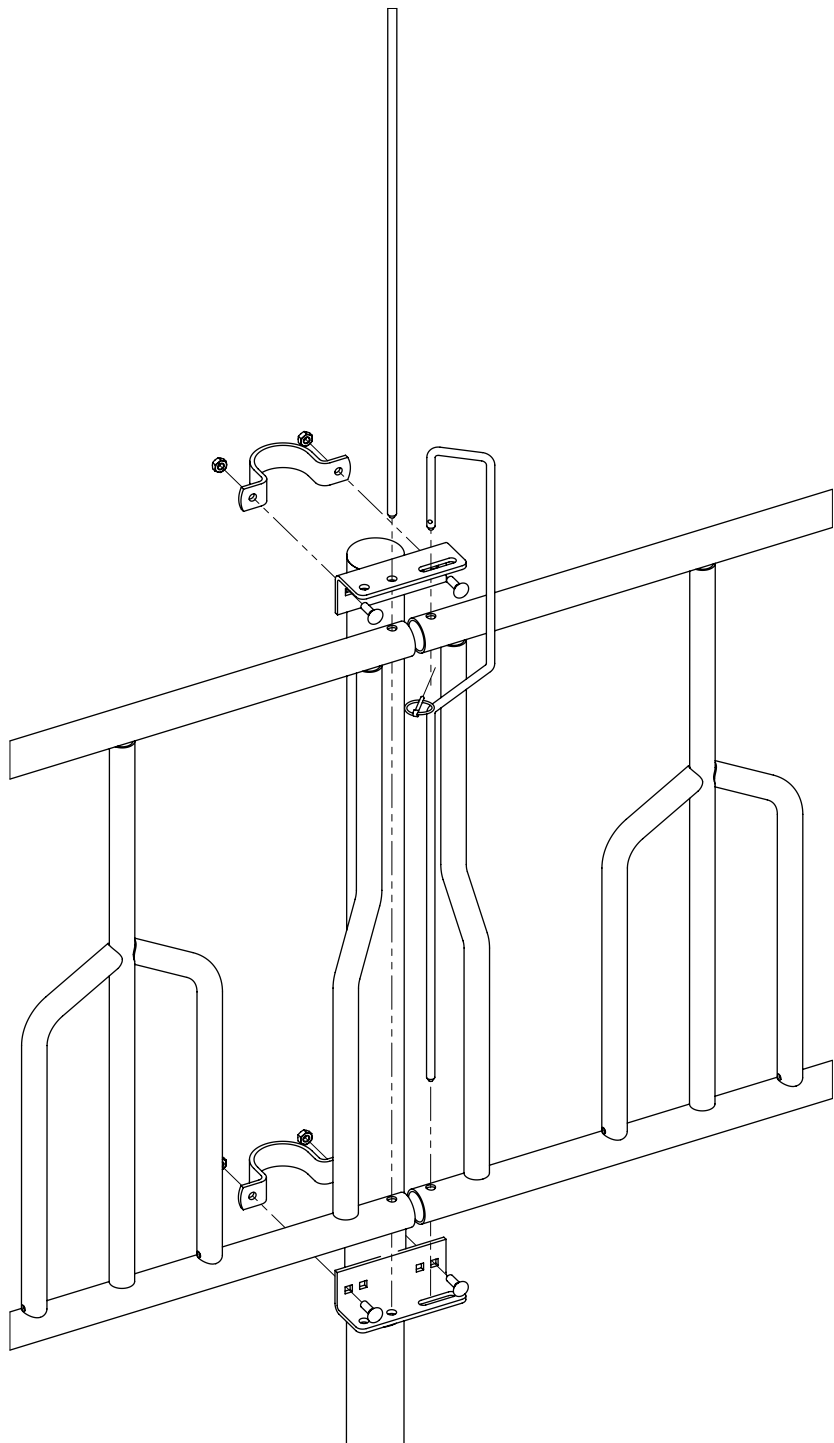

montage pallisade voerhek voor jongvee

spinder
DAIRY HOUSING CONCEPTS

Nummer:	2224-A
Maateenheid:	mm
Datum:	9-5-2016

Tekening blijft ons eigendom en mag niet gekopieerd, aan derden getoond of op andere wijze worden gebruikt. Aan de gegevens op deze tekening kunnen geen rechten worden ontleend.