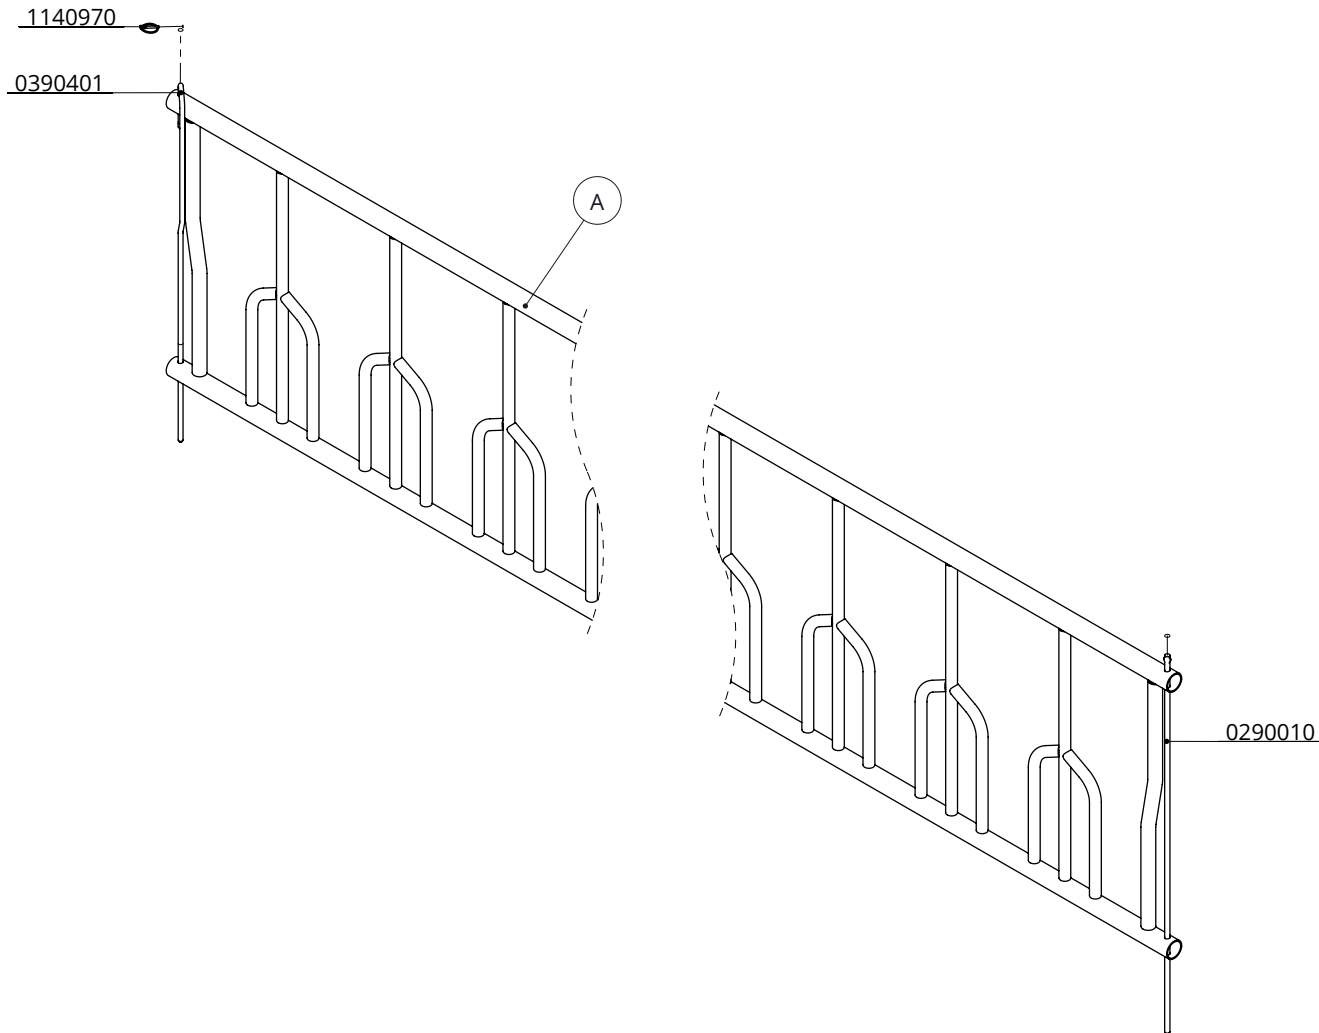

Bestel-nr.	Omschrijving	A
2225200	palisade voerhek 36/79x180cm 5vp	2225205
2225300	palisade voerhek 36/79x216cm 6vp	2225305
2225360	palisade voerhek 36/79x253cm 7vp	2225365
2225400	palisade voerhek 36/79x289cm 8vp	2225405
2225500	palisade voerhek 36/79x325cm 9vp	2225505

Bestel-nr.	Omschrijving	Aantal
A	frame palisade vh	1
0290010	scharnierstang 100 cm	1
0390401	sluitstang 100 cm, excl. borgpen	1
1140970	borgpen r4,5 nr.280	1

palisade voerhek

spinder
DAIRY HOUSING CONCEPTS

Nummer:	2225xxx-O
Maateenheid:	mm
Datum:	3-5-2018