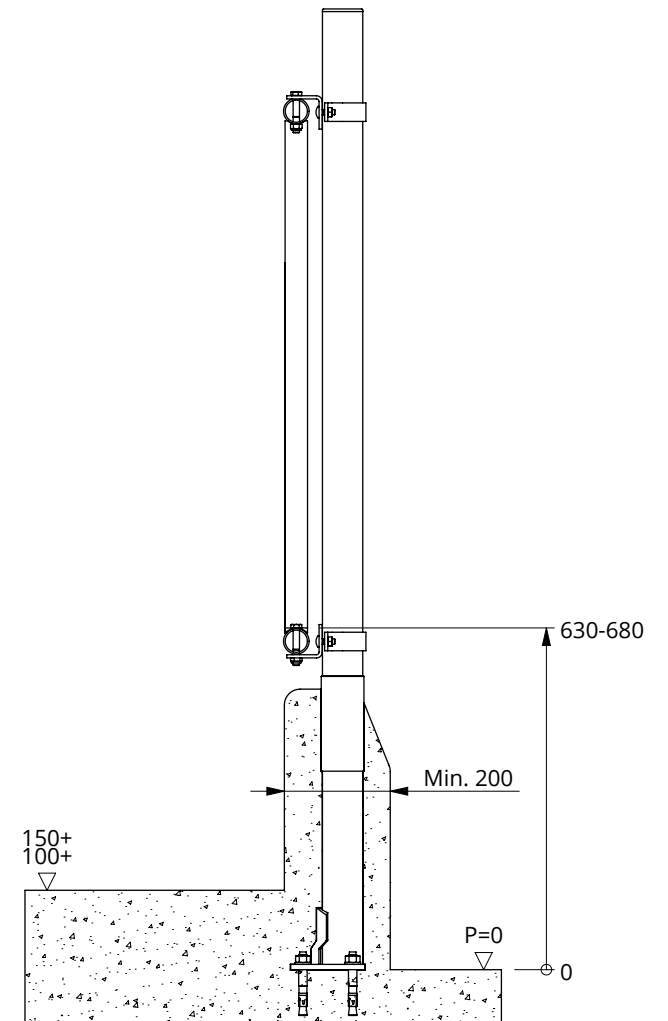

montage pallisade voerhek voor grootvee

spinder
DAIRY HOUSING CONCEPTS

Nummer:	2221-A
Maateenheid:	mm
Datum:	20-4-2016

Tekening blijft ons eigendom en mag niet gekopieerd, aan derden getoond of op andere wijze worden gebruikt. Aan de gegevens op deze tekening kunnen geen rechten worden ontleend.