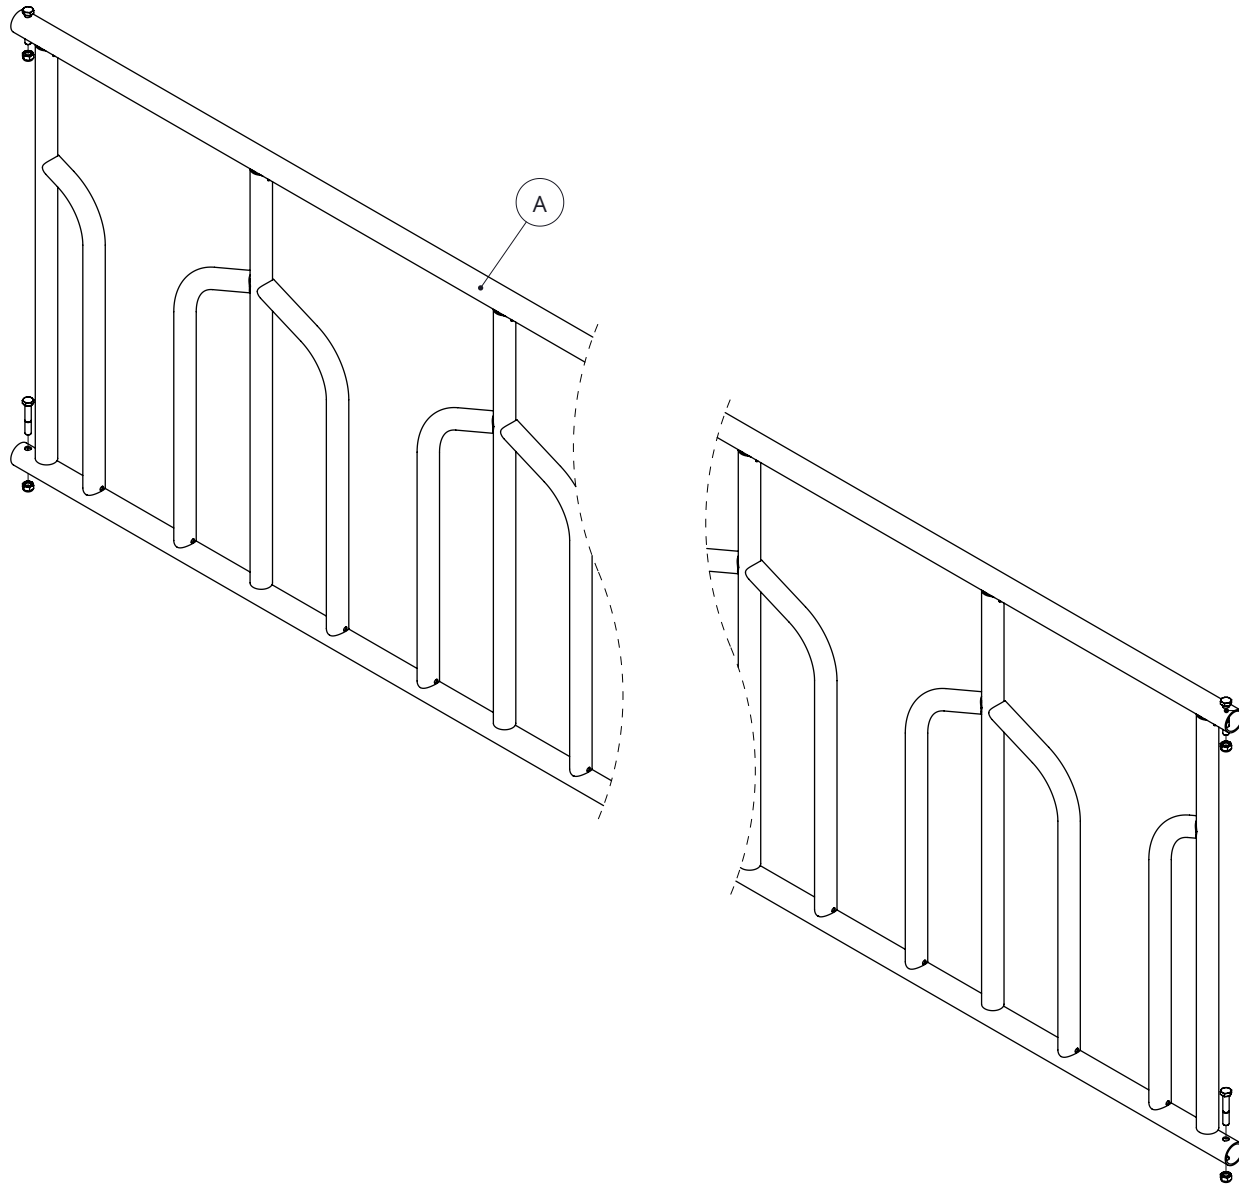

7112070
8212500

Bestel-nr.	Omschrijving	Aantal
A	frame palisade vh	1
7112070	zesk.bout M12x70 8.8 verz	4
8212500	zelfb.nyloc moer M12 verz.	4

palisade voerhek

spinder
DAIRY HOUSING CONCEPTS

Nummer:	2221xxx-O
Maateenheid:	mm
Datum:	1-5-2018