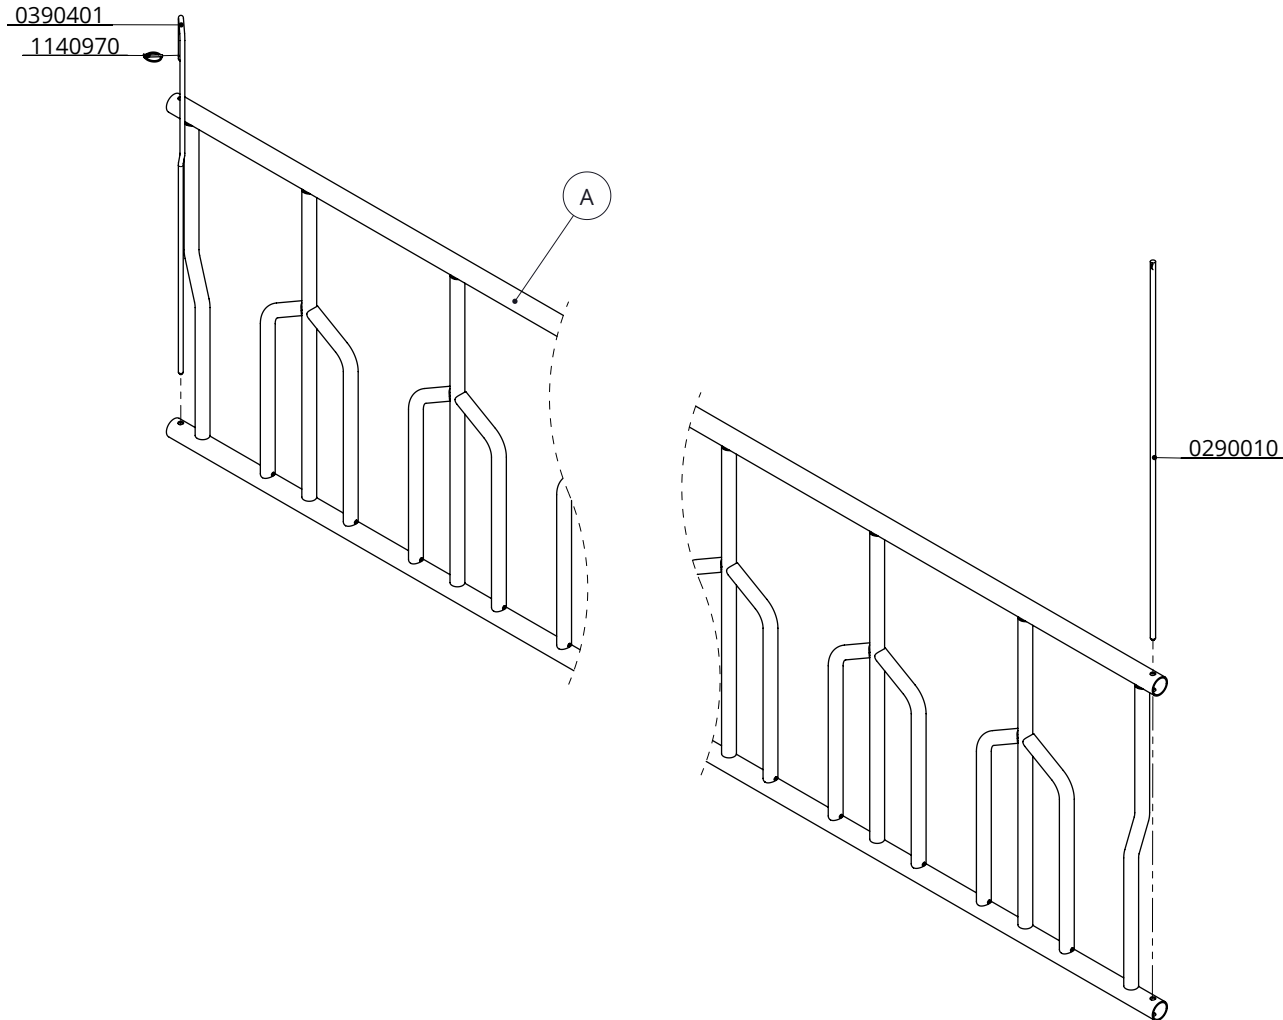

Bestel-nr.	Omschrijving	A
2224300	palisade voerhek 47,5/95x196cm 4vp	2224305
2224360	palisade voerhek 47,5/95x239cm 5vp	2224365
2224400	palisade voerhek 47,5/95x282cm 6vp	2224405
2224500	palisade voerhek 47,5/95x325cm 7vp	2224505

Bestel-nr.	Omschrijving	Aantal
A	frame palisade vh	1
0290010	scharnierstang 100 cm	1
0390401	sluitstang 100 cm, excl. borgpen	1
1140970	borgpen r4,5 nr.280	1

palisade voerhek

spinder

DAIRY HOUSING CONCEPTS

Nummer: 2224xxx-O

Maateenheid: mm

Datum: 3-5-2018

Tekening blijft ons eigendom en mag niet gekopieerd, aan derden getoond of op andere wijze worden gebruikt. Aan de gegevens op deze tekening kunnen geen rechten worden ontleend.