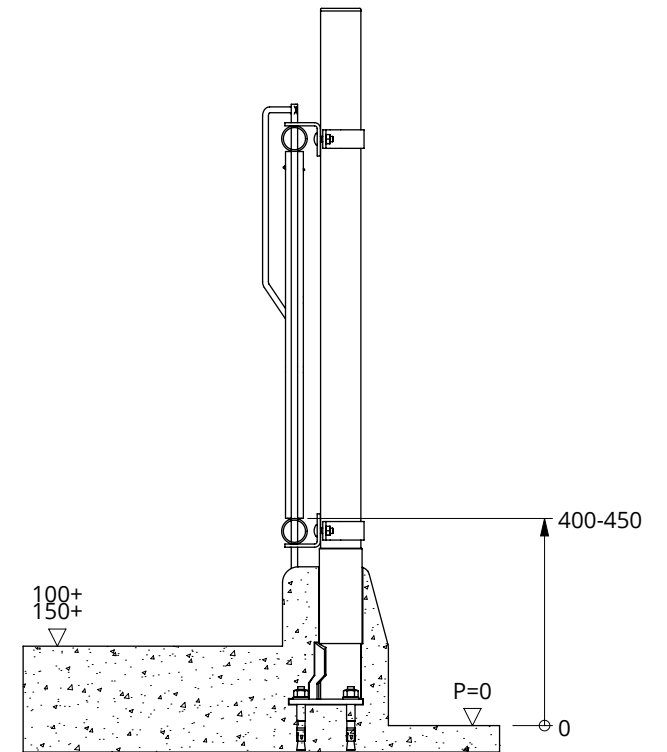

montage pallisade voerhek voor kalveren

spinder
DAIRY HOUSING CONCEPTS

Nummer:	2225-A
Maateenheid:	mm
Datum:	9-5-2016

Tekening blijft ons eigendom en mag niet gekopieerd, aan derden getoond of op andere wijze worden gebruikt. Aan de gegevens op deze tekening kunnen geen rechten worden ontleend.