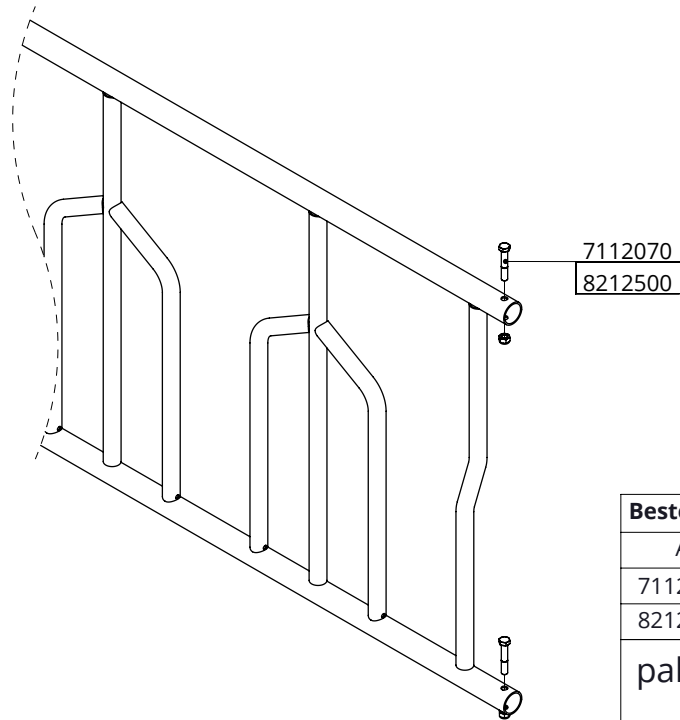

Bestel-nr.	Omschrijving	A
2222200	palisade voerhek 55/95x171cm 3vp	2222205
2222300	palisade voerhek 55/95x219cm 4vp	2222305
2222400	palisade voerhek 55/95x274cm 5vp	2222405
2222500	palisade voerhek 55/95x325cm 6vp	2222505

Bestel-nr.	Omschrijving	Aantal
A	frame palisade vh	1
7112070	zesk.bout M12x70 8.8 verz	4
8212500	zelfb.nyloc moer M12 verz.	4

palisade voerhek

spinder
DAIRY HOUSING CONCEPTS

Nummer:	2222xxx-O
Maateenheid:	mm
Datum:	3-5-2018