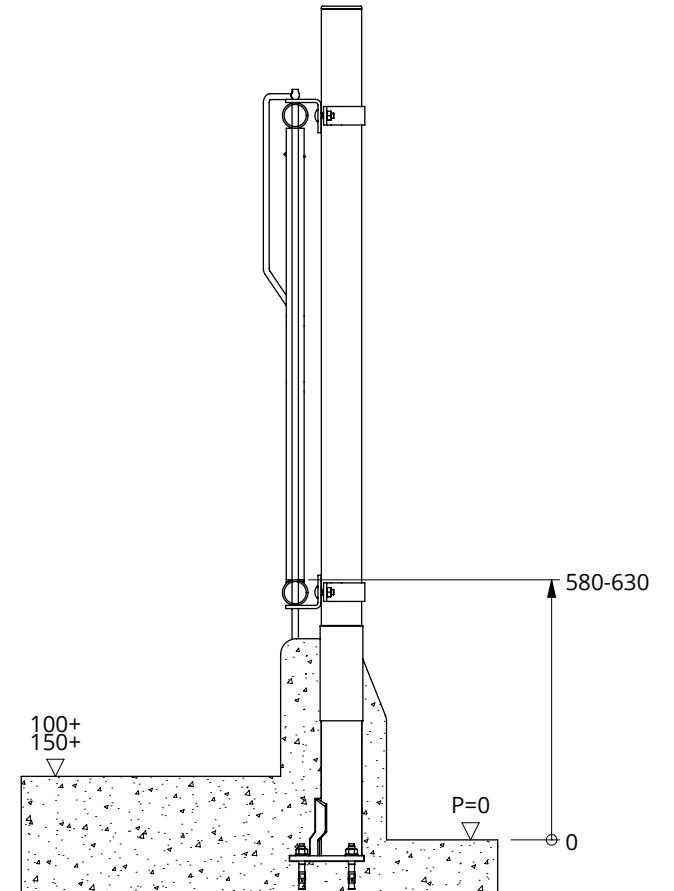

Bestel-nr.	Omschrijving	Aantal
A	frame palisade vh	1
0290010	scharnierstang 100 cm	1
0390401	sluitstang 100 cm, excl. borgpen	1
1140970	borgpen r4,5 nr.280	1

palisade voerhek

spinder

DAIRY HOUSING CONCEPTS

Nummer: 2224xxx-O

Maateenheid: mm

Datum: 3-5-2018

Tekening blijft ons eigendom en mag niet gekopieerd, aan derden getoond of op andere wijze worden gebruikt. Aan de gegevens op deze tekening kunnen geen rechten worden ontleend.