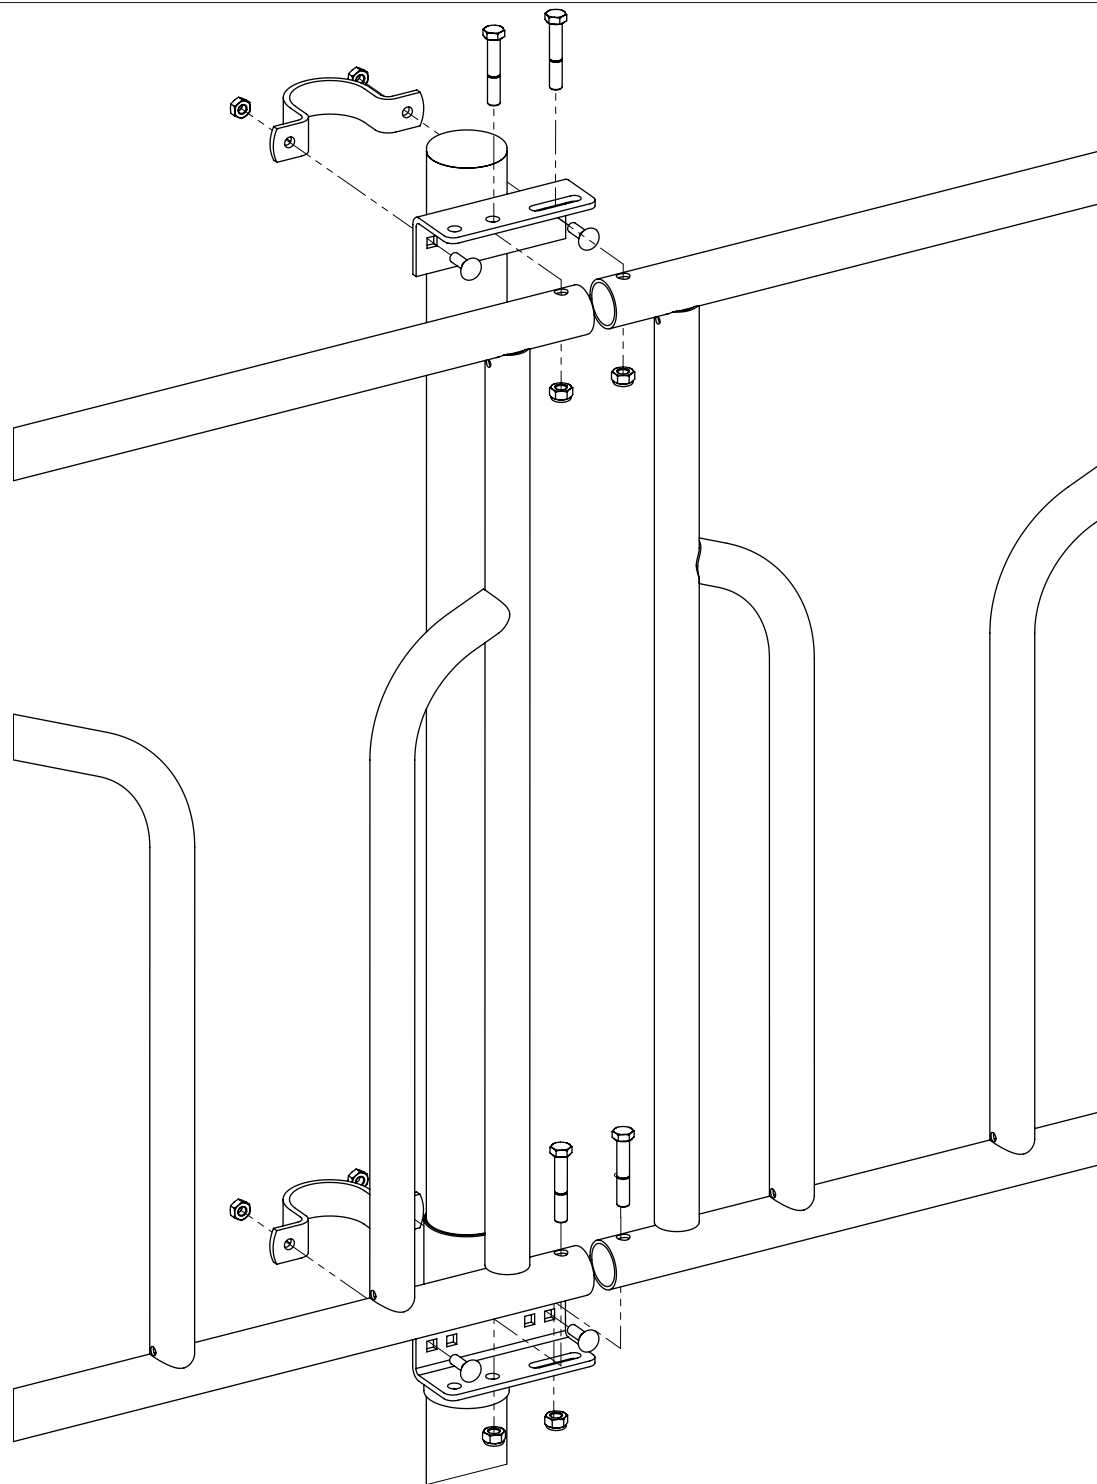

montage pallisade voerhek voor grootvee

spinder
DAIRY HOUSING CONCEPTS

Nummer:	2221-A
Maateenheid:	mm
Datum:	20-4-2016

Tekening blijft ons eigendom en mag niet gekopieerd, aan derden getoond of op andere wijze worden gebruikt. Aan de gegevens op deze tekening kunnen geen rechten worden ontleend.