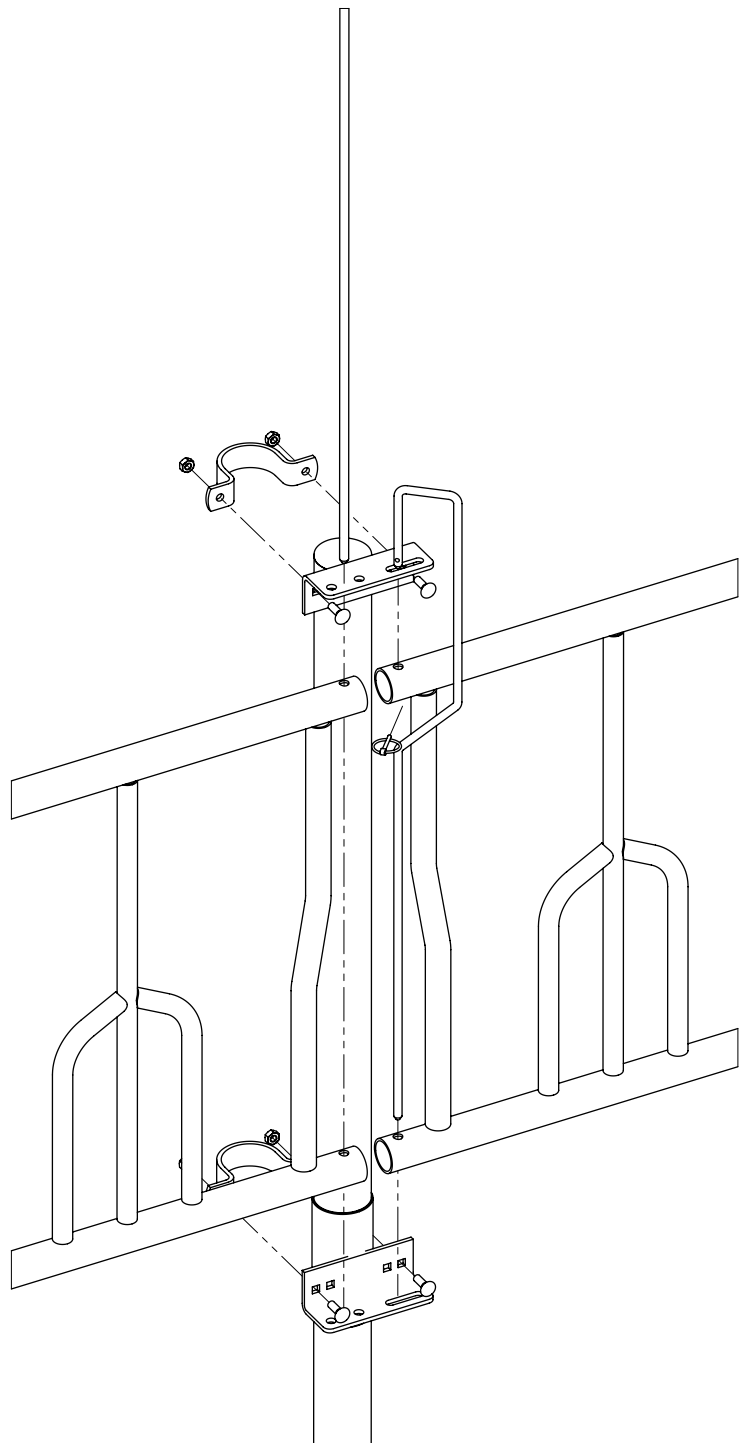

montage pallisade voerhek voor kalveren

spinder
DAIRY HOUSING CONCEPTS

Nummer:	2225-A
Maateenheid:	mm
Datum:	9-5-2016

Tekening blijft ons eigendom en mag niet gekopieerd, aan derden getoond of op andere wijze worden gebruikt. Aan de gegevens op deze tekening kunnen geen rechten worden ontleend.