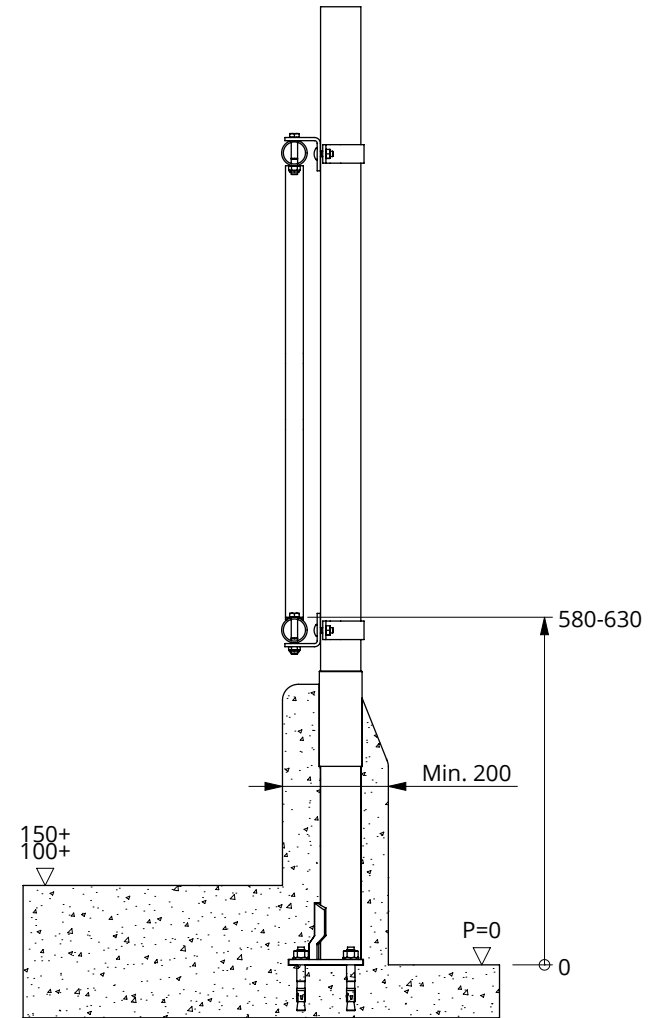

Bestel-nr.	Omschrijving	A
2222200	palisade voerhek 55/95x171cm 3vp	2222205
2222300	palisade voerhek 55/95x219cm 4vp	2222305
2222400	palisade voerhek 55/95x274cm 5vp	2222405
2222500	palisade voerhek 55/95x325cm 6vp	2222505

Bestel-nr.	Omschrijving	Aantal
A	frame palisade vh	1
7112070	zesk.bout M12x70 8.8 verz	4
8212500	zelfb.nyloc moer M12 verz.	4

palisade voerhek

spinder
DAIRY HOUSING CONCEPTS

Nummer:	2222xxx-O
Maateenheid:	mm
Datum:	3-5-2018