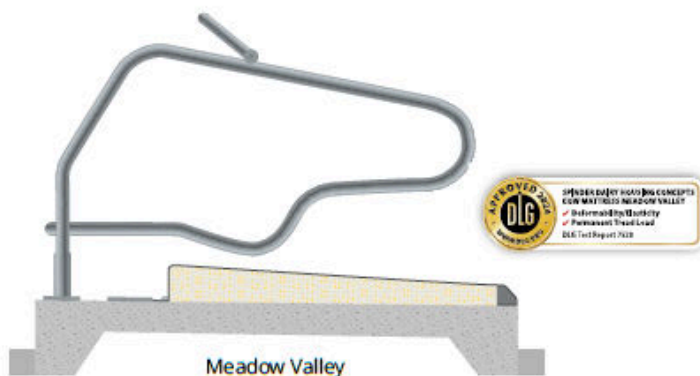

Meadow Vista, Valley & Mesa matras

Geschikt voor grootvee en jongvee

Het Meadow Vista matras is leverbaar in een grootvee en een jongvee uitvoering. Meadow Valley & Mesa zijn alleen beschikbaar in grootvee maatvoering:

Meadow Vista

Het type Meadow Vista heeft een vlakke latex schuimmatras. Dit type is ook voor jongvee en kalveren verkrijgbaar.

- **Dikte:** 4,4 cm bij grootvee & 3,3 cm bij jongvee
- **Breedte:** 185 cm, 165 cm, 135 cm
- **Lengte:** op rol geleverd, op lengte gesneden

Meadow Valley

Het type Meadow Valley heeft afschot. Dit koematras is dikker, en daarmee dus nog zachter en comfortabeler voor de koe. Door het afschot loopt uitgelegen melk en urine van het matras. Daardoor is het matras nog gemakkelijker schoon te maken.