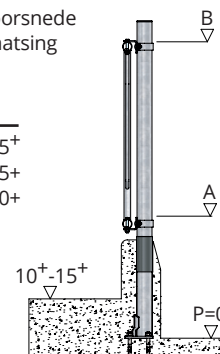

| Leeftijd | Maat A | Maat B |
|---------------------|----------------------------------|------------------------------------|
| Grootvee | 60 ⁺ -65 ⁺ | 150 ⁺ -155 ⁺ |
| Jongvee (10-15 mnd) | 50 ⁺ -55 ⁺ | 140 ⁺ -145 ⁺ |
| Jongvee (3-10 mnd) | 45 ⁺ -50 ⁺ | 135 ⁺ -140 ⁺ |

Doorsnede plaatsing

Diagonaal voerhek voor grootvee en jongvee.

| Grootvee, D=29 cm, Lengte (h.o.h.) | |
|--|---------------------------|
| 22.11.500 | 325 cm (7 vreetopeningen) |
| 22.11.400 | 295 cm (6 vreetopeningen) |
| 22.11.300 | 212 cm (4 vreetopeningen) |
| 22.11.200 | 145 cm (2 vreetopeningen) |
| Jongvee 3-15 mnd, D=24 cm, Lengte (h.o.h.) | |
| 22.13.500 | 325 cm (8 vreetopeningen) |
| 22.13.400 | 290 cm (7 vreetopeningen) |
| 22.13.300 | 220 cm (5 vreetopeningen) |
| 22.13.200 | 160 cm (3 vreetopeningen) |

| Toebehoren | |
|------------|--|
| 10.25.180 | Standpijp 2 1/2" x 180 cm |
| 10.26.160 | Opbouw standpijp 2 1/2" x 160 cm |
| 11.02.250 | Kunststof beschermhuls 2 1/2" |
| 11.06.250 | Afdekkap 2 1/2" |
| 02.91.100 | Stel voerhekbevestigingen 2 1/2" |
| 02.90.180 | Draaiset voor draaihek |
| 02.90.950 | Steunwiel (voor draaihek langer dan 2,5 m) |