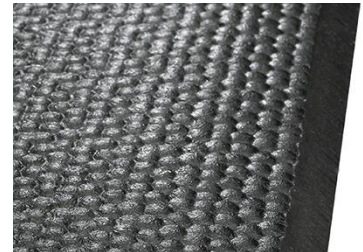

- Het soepele, zeer slijtvaste luchtkussenprofiel creëert blijvend aangenaam ligcomfort
- Bewezen hamerslagprofiel
- Het achterste gedeelte van de mat loopt iets af waardoor de mat sneller opdroogt
- Afschuining aan de achterkant beschermt de gewrichten, geen struikelgevaar

Afmetingen

Dikte : 30 mm

KIM recht - breedte x lengte:

110/115/120/125 x 170 cm

110/115/120/125/130 x 183 cm

Montage:

3 bevestigingen / mat

Toebehoren

- **T profiel** voor het afdekken van de naden
- Lengte: 120/165/180 cm, installatie 4-5 schroeven / profiel
- **maxiBOARD >** - de robuuste knieboom

Belangrijk leest u ook de KRAIBURG voorwaarden en montage handleiding met handige tips.

Uw KRAIBURG dealer:

Hamerslag profiel met afgeschuinde achter rand

Vuilkeringen aan de onderzijde

Van begin tot eind leggen

Leggen met een T profiel voor paddenstoel beugels of bij gebruik van fijn strooisel