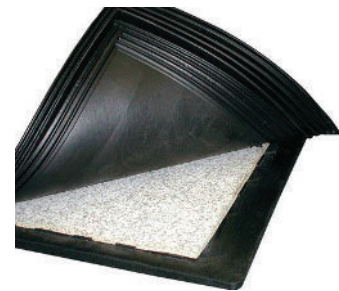

Uw KRAIBURG dealer:

 3 functionele lagen
6 cm hoog ligcomfort

 Afdichtlippen omsluiten de
schuimrubberen tussenlaag
en de onderlaag geheel

 Het profiel ligt even hoog als
de mat en maakt
professionele montage
mogelijk

Al 15 jaar de maatstaf voor uitstekend ligcomfort

- De drie functionele lagen zorgen voor een optimale en blijvende zachtheid voor elke belasting
- Dankzij het zachte liggedeelte kan de koe haar ideale lighouding vinden
- Bewezen hamerslagprofiel
- De mat blijft droger doordat het achterste gedeelte iets afloopt
- Afschuining aan de achter rand: zacht voor diergewrichten, geen struikelrand

Systeem afmetingen

Dikte : ca. 60 mm

Breedte: (regelbaar door profielbreedte) x lengte

115/120/125/130 cm x 183 cm

120/125/130 cm x 192 cm

Montage

2 bevestigingen per mat / 5 schroeven per profiel

Toebehoren

- Eind-profiel: voor het afsluiten van de zijkanten van de ligboxen, lengte: 183 cm, breedte: 63 mm
- maxiBOARD > - de robuuste knieboom

Belangrijk leest u ook de KRAIBURG voorwaarden en montage handleiding met handige tips.